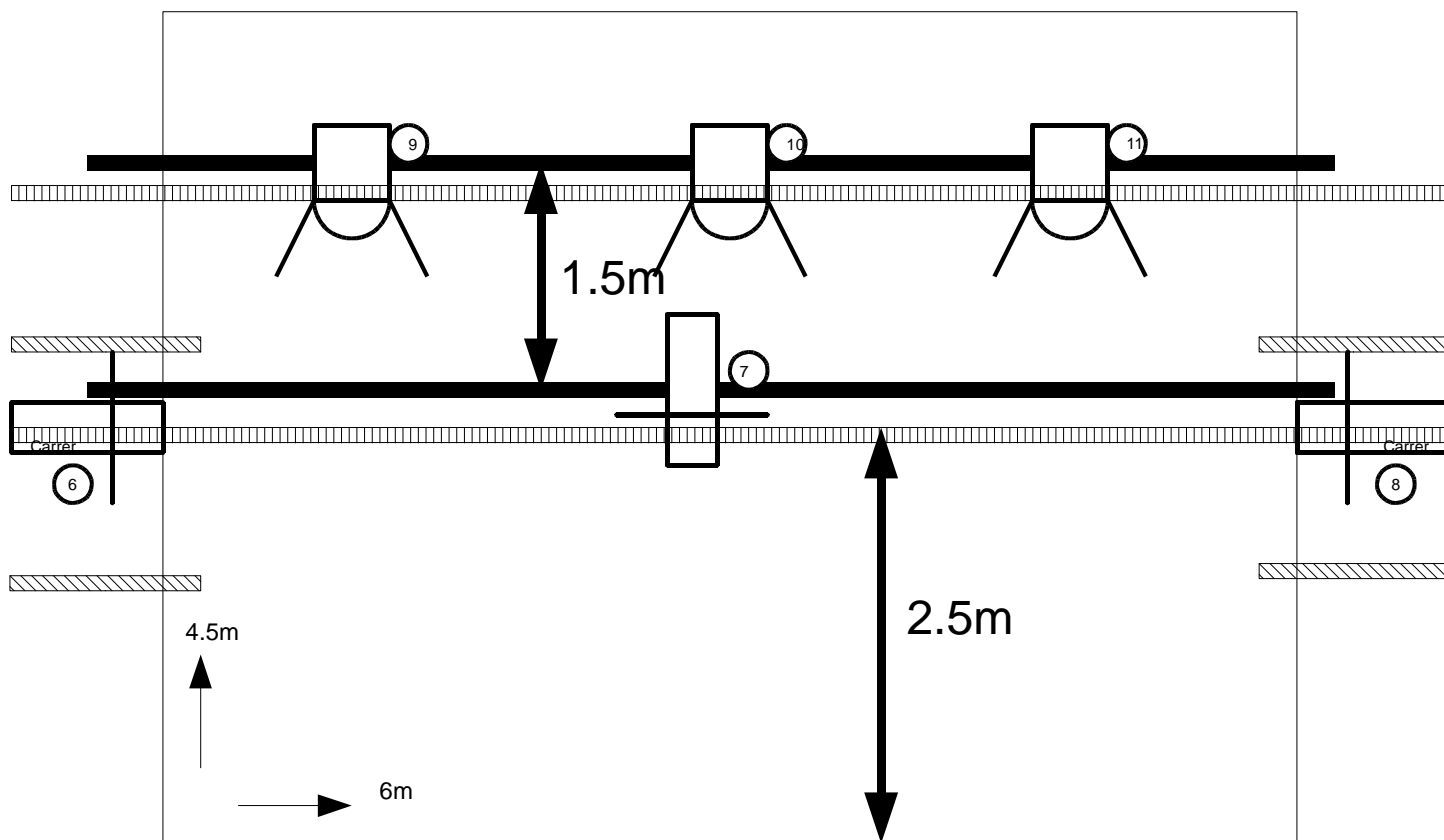

EL VESTIT NOU DE LA CAPUTXETA AMB BOTES

7 PC 1Kw

4 Retalls 1Kw

11 Canals DMX

Frontal

 Bambalina

 Cameta

 Teló de fons

 Barra electrificada