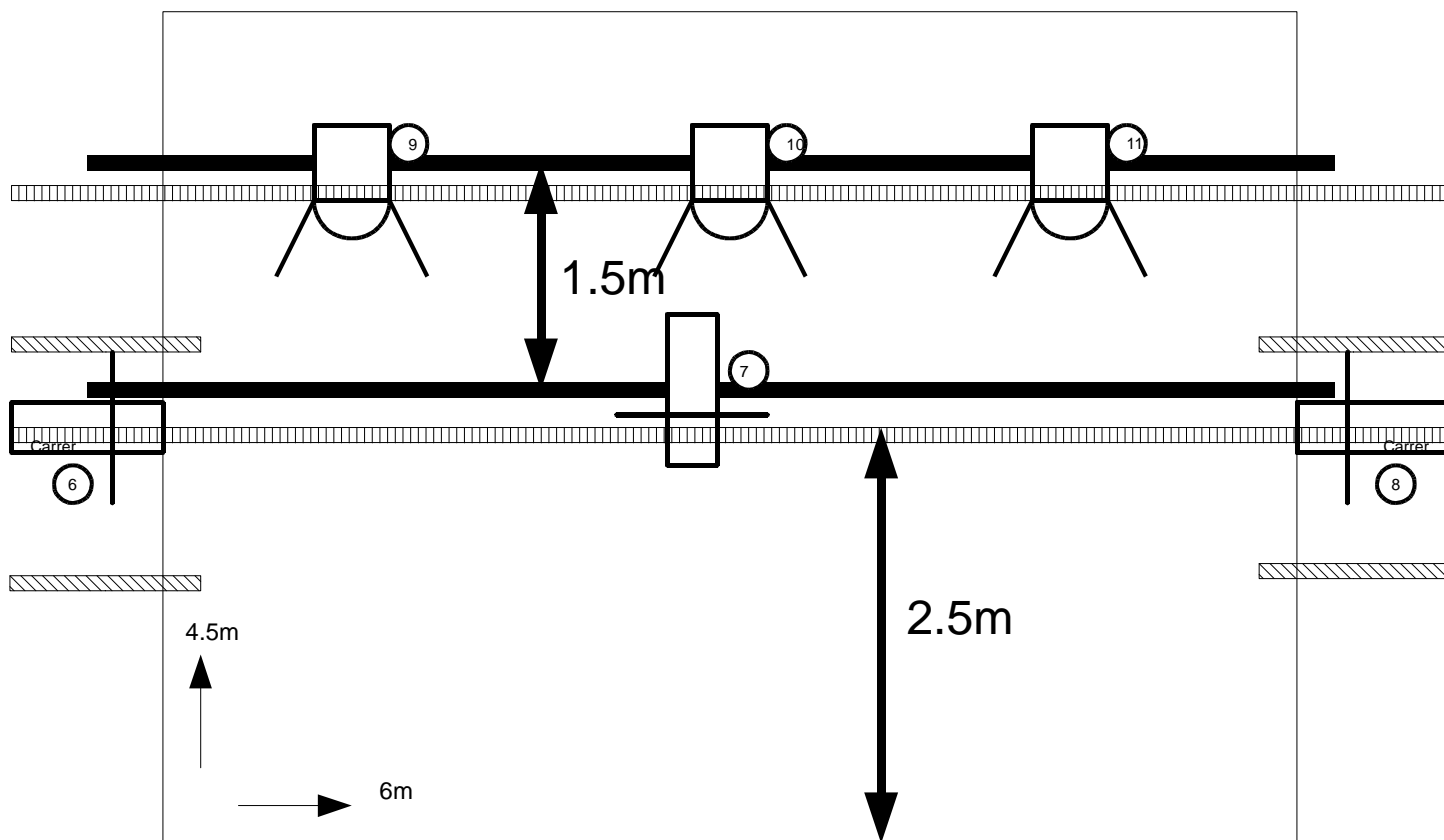

# EL VESTIT NOU DE LA CAPUTXETA AMB BOTES

7 PC 1Kw

4 Retalls 1Kw

11 Canals DMX

Frontal

Bambalina

Cameta

Teló de fons

Barra electrificada